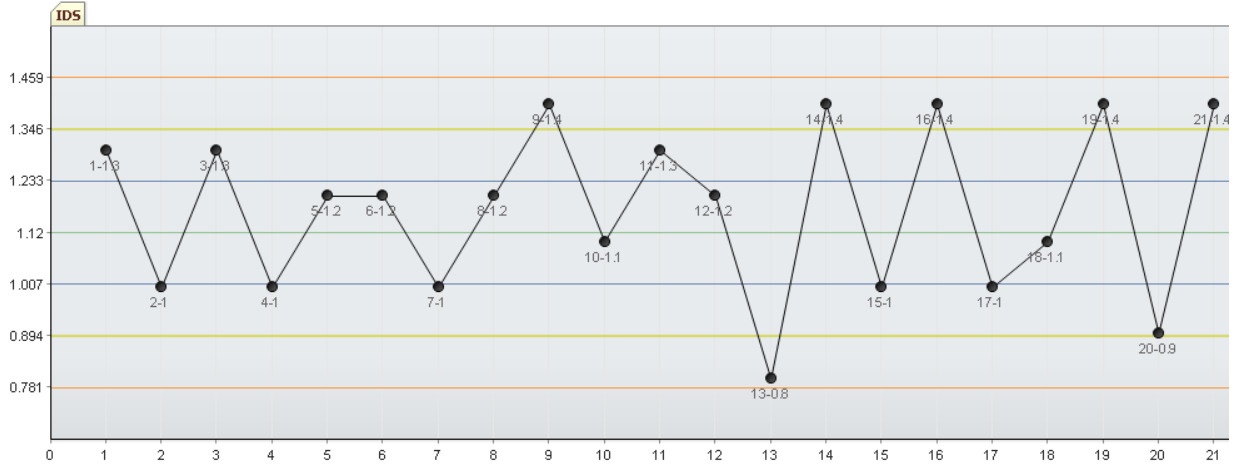

عنوان کنترل : کنترل I  
شروع کنترل  
۱۴۰۲/۰۳/۰۱:

سری ساخت : ۱۰۴۵۵۷/

عنوان آزمایش : Free Testosterone  
عنوان دستگاه : IDS

%CV	SD	SD <sup>۲</sup> -	SD <sup>۲</sup> -	SD <sup>۱</sup> -	MEAN	SD <sup>۱</sup>	SD <sup>۲</sup>	SD <sup>۲</sup>
۷.۴	۰.۱۱۳	۰.۷۸۱	۰.۸۹۴	۱.۰۰۷	۱.۱۲	۱.۲۳۳	۱.۳۴۶	۱.۴۵۹

مقدار	تاریخ
۱	۱۴۰۲/۰۳/۲۳
۱.۱	۱۴۰۲/۰۳/۲۴
۱.۴	۱۴۰۲/۰۳/۲۵
۰.۹	۱۴۰۲/۰۳/۲۷
۱.۴	۱۴۰۲/۰۳/۳۱

مقدار	تاریخ
۱.۴	۱۴۰۲/۰۳/۱۱
۱.۱	۱۴۰۲/۰۳/۱۳
۱.۳	۱۴۰۲/۰۳/۱۶
۱.۲	۱۴۰۲/۰۳/۱۷
۰.۸	۱۴۰۲/۰۳/۱۸
۱.۴	۱۴۰۲/۰۳/۲۰
۱	۱۴۰۲/۰۳/۲۱
۱.۴	۱۴۰۲/۰۳/۲۲

مقدار	تاریخ
۱.۳	۱۴۰۲/۰۳/۰۱
۱	۱۴۰۲/۰۳/۰۳
۱.۳	۱۴۰۲/۰۳/۰۴
۱	۱۴۰۲/۰۳/۰۶
۱.۲	۱۴۰۲/۰۳/۰۷
۱.۲	۱۴۰۲/۰۳/۰۸
۱	۱۴۰۲/۰۳/۰۹
۱.۲	۱۴۰۲/۰۳/۱۰

CV%: 15.774	SD: 0.185	Mean: 1.171
-------------	-----------	-------------

22